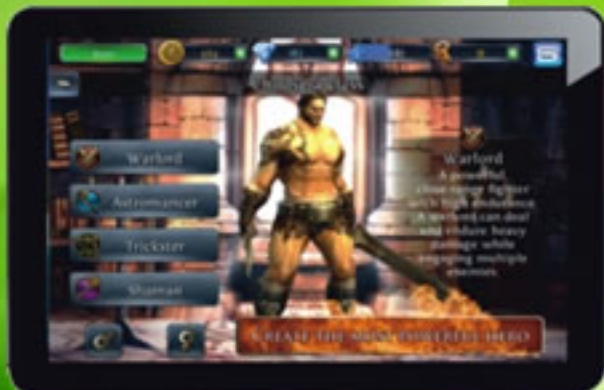

Tableta pc InfoTouch
iTab1011 Dual Core

899 LEI*

Tableta pc InfoTouch
iTab702

349 LEI*

Table
iTab10

599 LEI*

Tableta pc InfoTouch
iTab802 Dual Core

pro
26 april