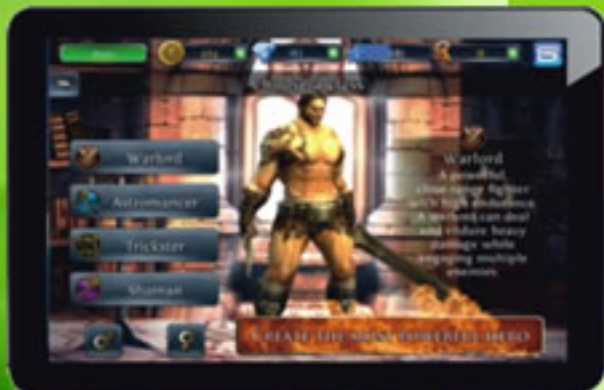

Tableta pc InfoTouch  
iTab1011 Dual Core

**899 LEI\***

Tableta pc InfoTouch  
iTab702

**349 LEI\***

**599 LEI\***

Tableta pc InfoTouch  
iTab802 Dual Core

pro  
26 april

Paste