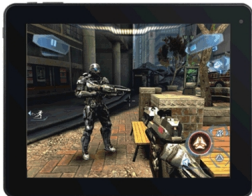

**InfoTouch
iTab971 Dual Core**

**Dual Core RK3066
+
Quad Core Mali400**

InfoTouch iTab 971 Dual Core cu procesor RK3066 Dual Core si Quad Core GPU Mali400, ecran de 9.7 inchi IPS 1024x768 capacitiv, 2 Gb ROM, 1Gb RAM, 16Gb flash care ruleaza sistemul de operare Android 4.1 Jelly Bean poate fi acum comandata la pretul promotional de 999 LEI.

Noua tableta pc InfoTouch iTab 971Dual Core vine sa completeze gama de tablete PC iTab si se adreseaza atat segmentului home-user cat si segmentului bussiness.

Tableta InfoTouch iTab 971 Dual Core dispune de un ecran 9.7" IPS cu rezolutia 1024x768, tehnologie capacitiva 10 puncte, procesor dual core Rockchip Cortex A9 RK3066 la 1,6 Ghz, 2Gb ROM, 1Gb RAM, 16 Gb memorie interna de stocare, doua web cam-uri, un port microSD ce suporta extinderea memoriei de stocare cu inca 32 Gb, WiFi b/g/n ce asigura conectarea la internet la viteze foarte mari, Bluetooth, 1 port microUSB/OTG pentru conectarea la PC si transferul de imagini si video si pentru conectarea de device-uri externe: modem 3G, tastatura, mouse. 1 port micro HDMI ce permite vizualizarea de firlme full HD pe TV-ul dumneavoastra.